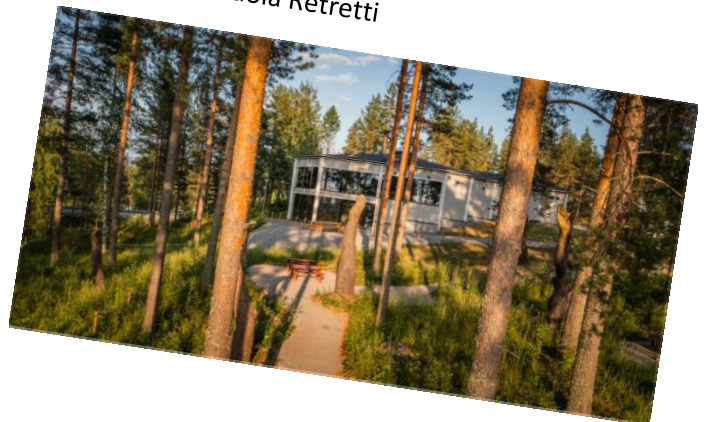

Saimaan Taideluola Retretti

Ilmoitathan ruoka-
allergiat Liisalle.